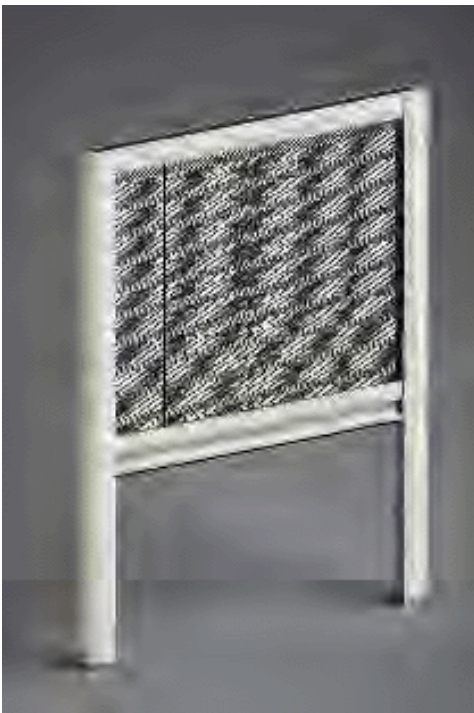

MOSQUITERA GIOCONDA 0.22  
(VENTANA LINEA PLISADA)

0.22 VENTANA es una mosquitera para puertas y ventanas con red plisada de recogida vertical a fricción. El uso de la varilla de accionamiento facilita las operaciones de apertura y cierre.

La red plisada viene de serie en color negro, por encargo en gris.

#### OPCIONAL

varilla de accionamiento 50 cm.

#### MEDIDAS RECOMENDADAS (mm)

	Ancho	Alto
MIN.	300	--
MAX.	1400	2500